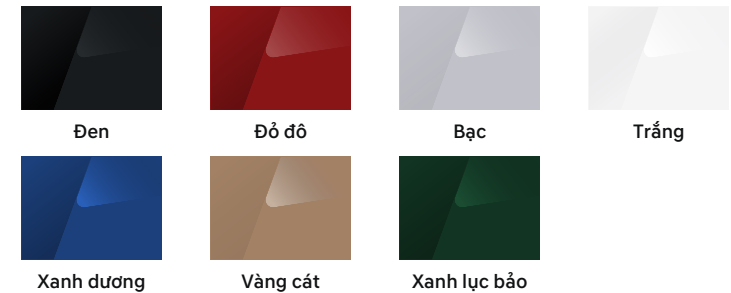

BẢNG TIÊU THỤ NHIÊN LIỆU

	Trong đô thị (l/100km)	Ngoài đô thị (l/100km)	Kết hợp (l/100km)
Exclusive	11.31	6.54	8.31
Prestige	11.99	6.86	8.75
Calligraphy 2.5 Turbo	14.16	6.86	9.57

BẢNG MÀU NGOẠI THẤT

KÍCH THƯỚC SANTA FE

Đơn vị: mm